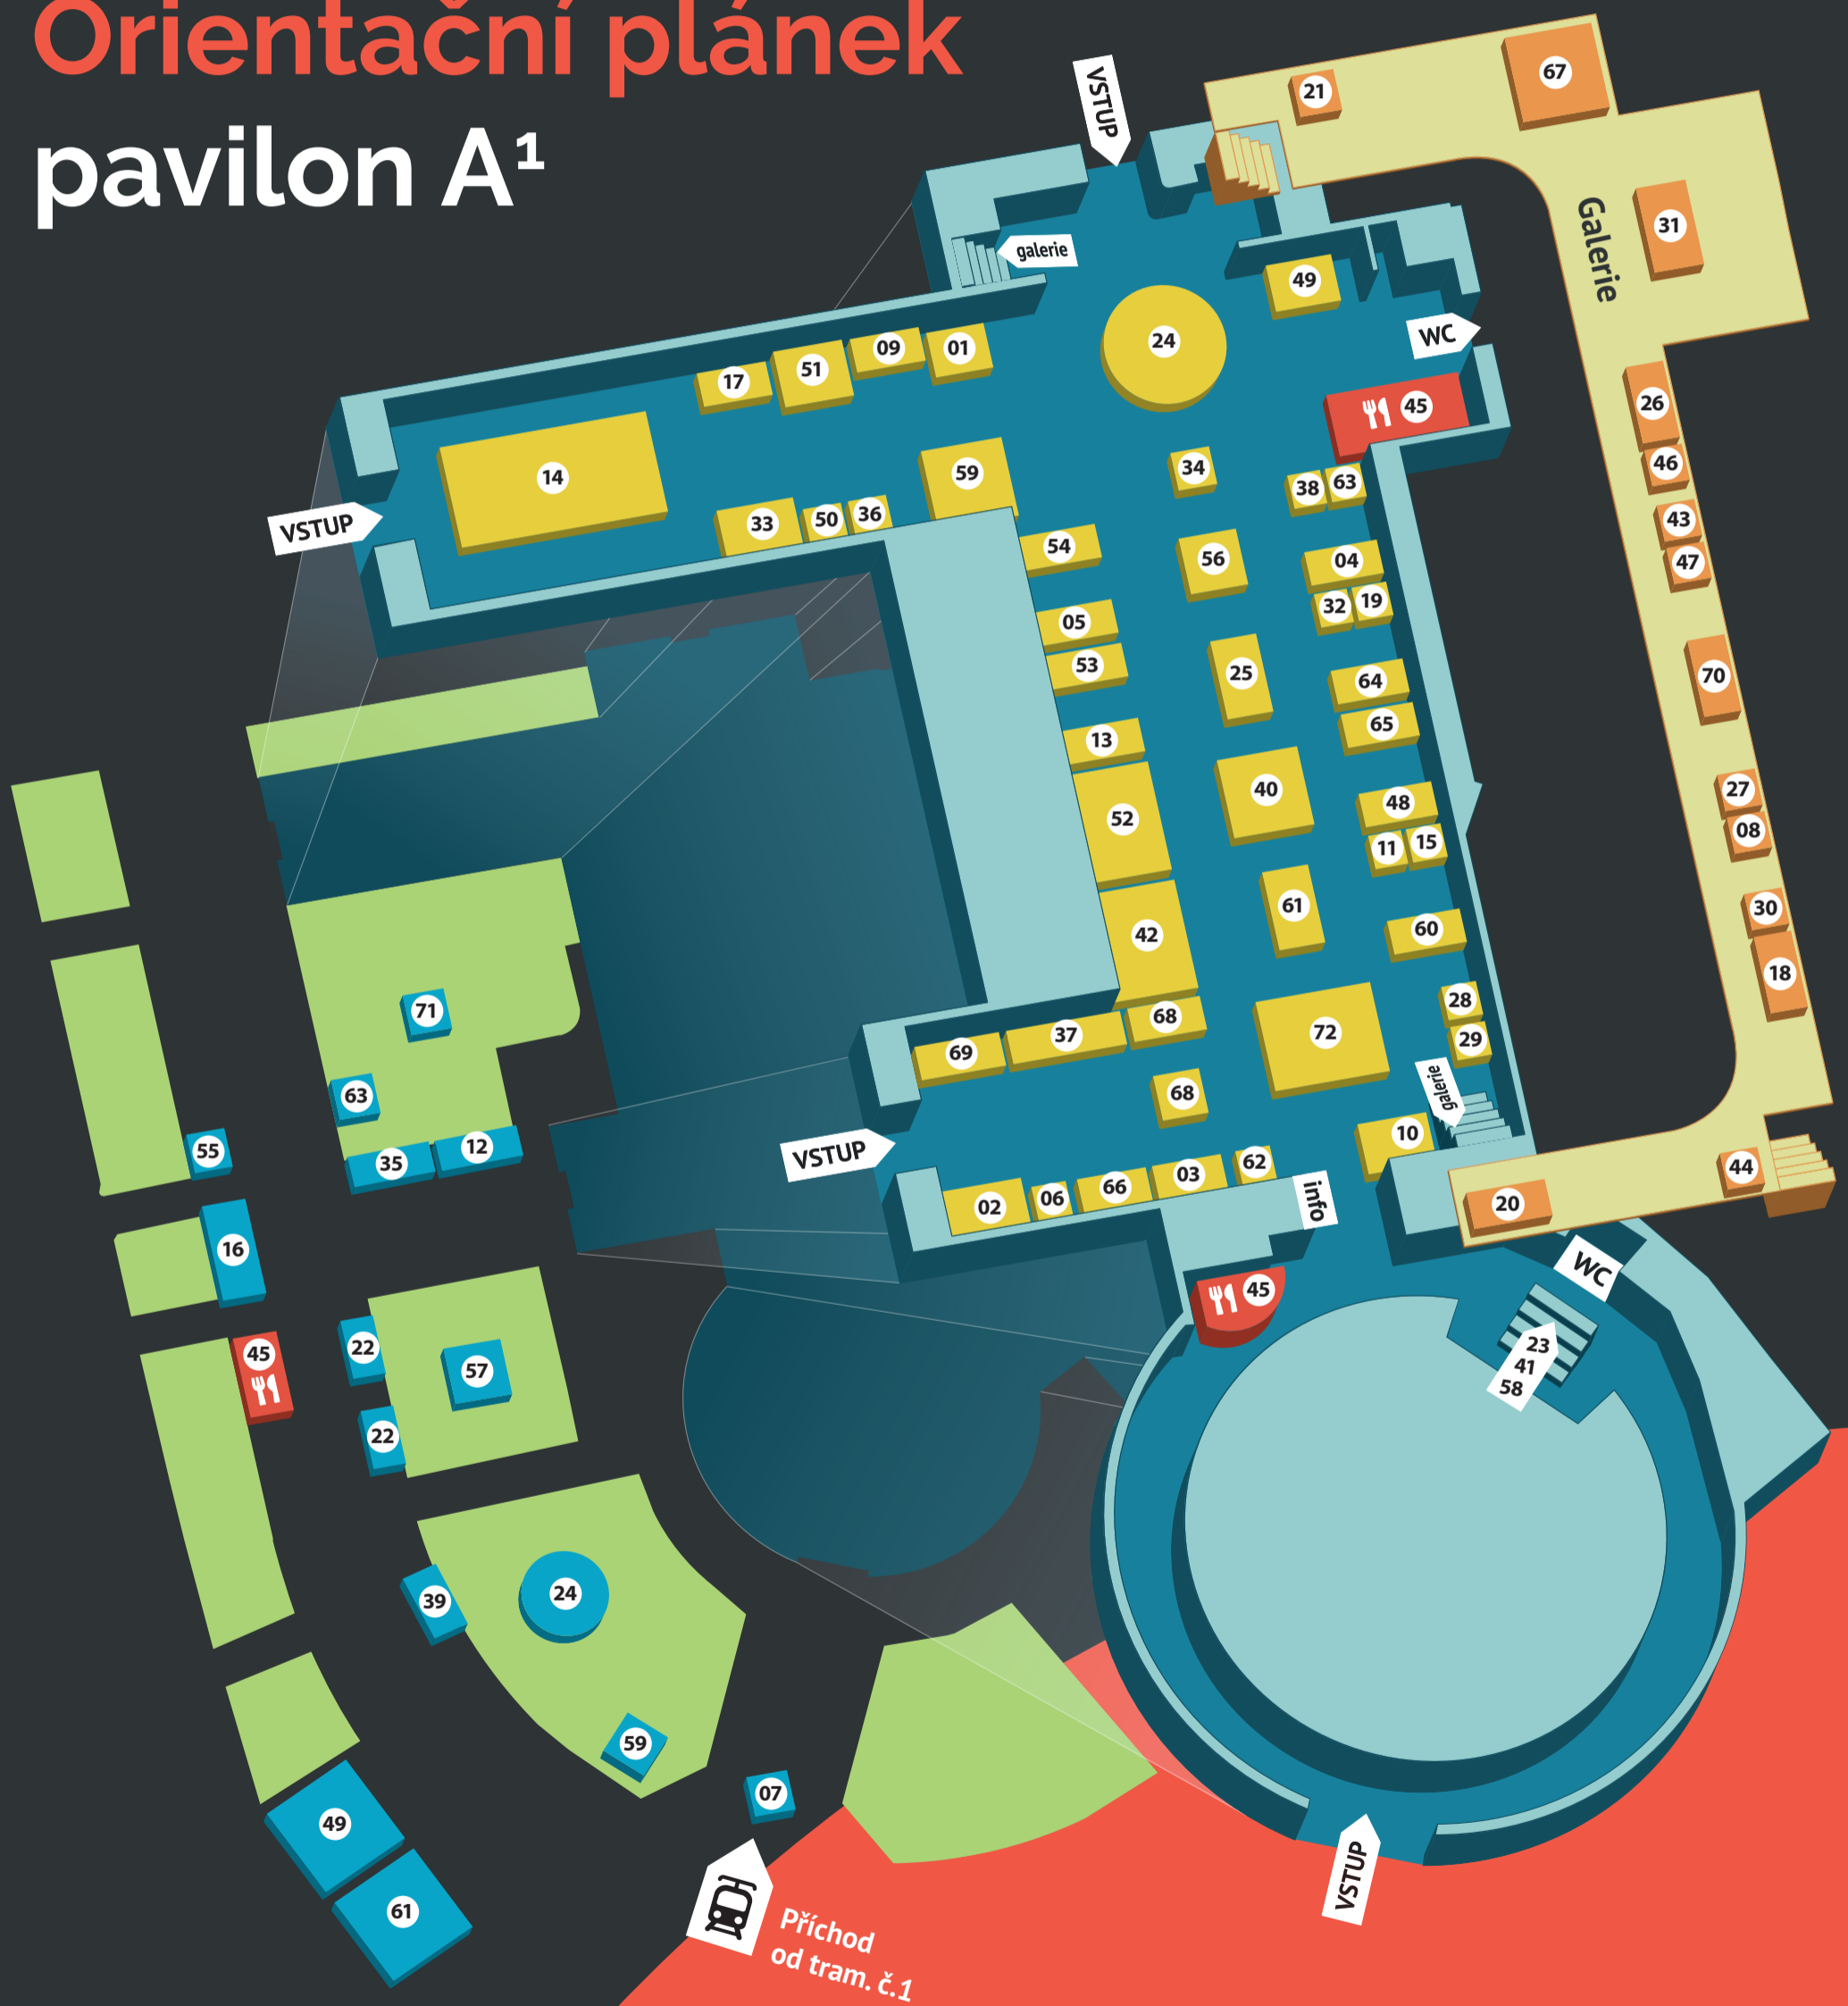

Festival vědy & techniky

Orientační pláněk pavilon A¹

Festival vědy & techniky

Přehled stanovišť

přízemí

- 01 ABB
- 02 Archeologický ústav AV ČR, Brno, v. v. i.
- 03 Biofyzikální ústav AV ČR
- 04 Bioskop – vědecké výukové centrum MU
- 05 Biskupské gymnázium Brno a mateřská škola
- 06 Botanický ústav AV ČR, v. v. i.
- 09 Czechitas
- 10 Česká asociace science center
- 11 Český antarktický výzkumný program
- 13 Delong Instruments
- 14 Divadlo vědy
- 15 Ekonomicko-správní fakulta MU
- 17 Fakulta chemická, Vysoké učení technické v Brně
- 19 Farmaceutická fakulta MU
- 23 Hvězdárna a planetárium Brno – mobilní planetárium
- 24 Hvězdárna a planetárium Brno – nafukovací model
- 25 Chicken Wings VUT
- 28 Katedra fyziky, chemie a odb vzděl. PdF MU
- 29 Katedra matematiky PdF MU
- 32 Lékařská fakulta MU
- 33 Lužánky – středisko volného času Brno
- 34 Magistrát města Brna, OSRS
- 36 MechLab FSI VUT
- 37 Mendelova univerzita v Brně
- 38 Mendelovo muzeum MU
- 40 Moravská zemská knihovna
- 41 Moravská zemská knihovna – autorské čtení
- 42 Moravské zemské muzeum
- 45 Občerstvení
- 48 RECETOX PŘF MU
- 49 SAKO Brno
- 50 strojLAB FSI VUT
- 51 SPŠ chemická Brno, Vranovská, p. o.
- 52 Technické muzeum v Brně
- 53 TESCOAN
- 54 Thermo Fisher Scientific
- 56 TU Brno racing
- 58 Úniková hra – ÚFM AV ČR, v. v. i.
- 59 Univerzita obrany
- 60 Ústav experimentální biologie PŘF MU
- 61 Ústav fyziky a technologií plazmatu PŘF MU